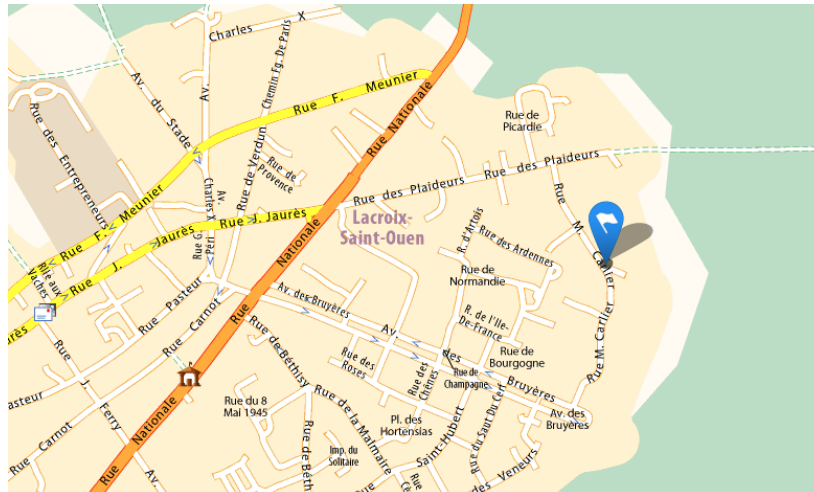

Rendez-vous le 27 Mars 2016 à partir de 7h00 pour le Raid Aventure

La salle de sports J. Vermeulen

Adresse : 20 bis rue Marcel Carlier 60610 La Croix Saint Ouen

Parking voiture :

Avenue des Bruyeres – La Croix St Ouen